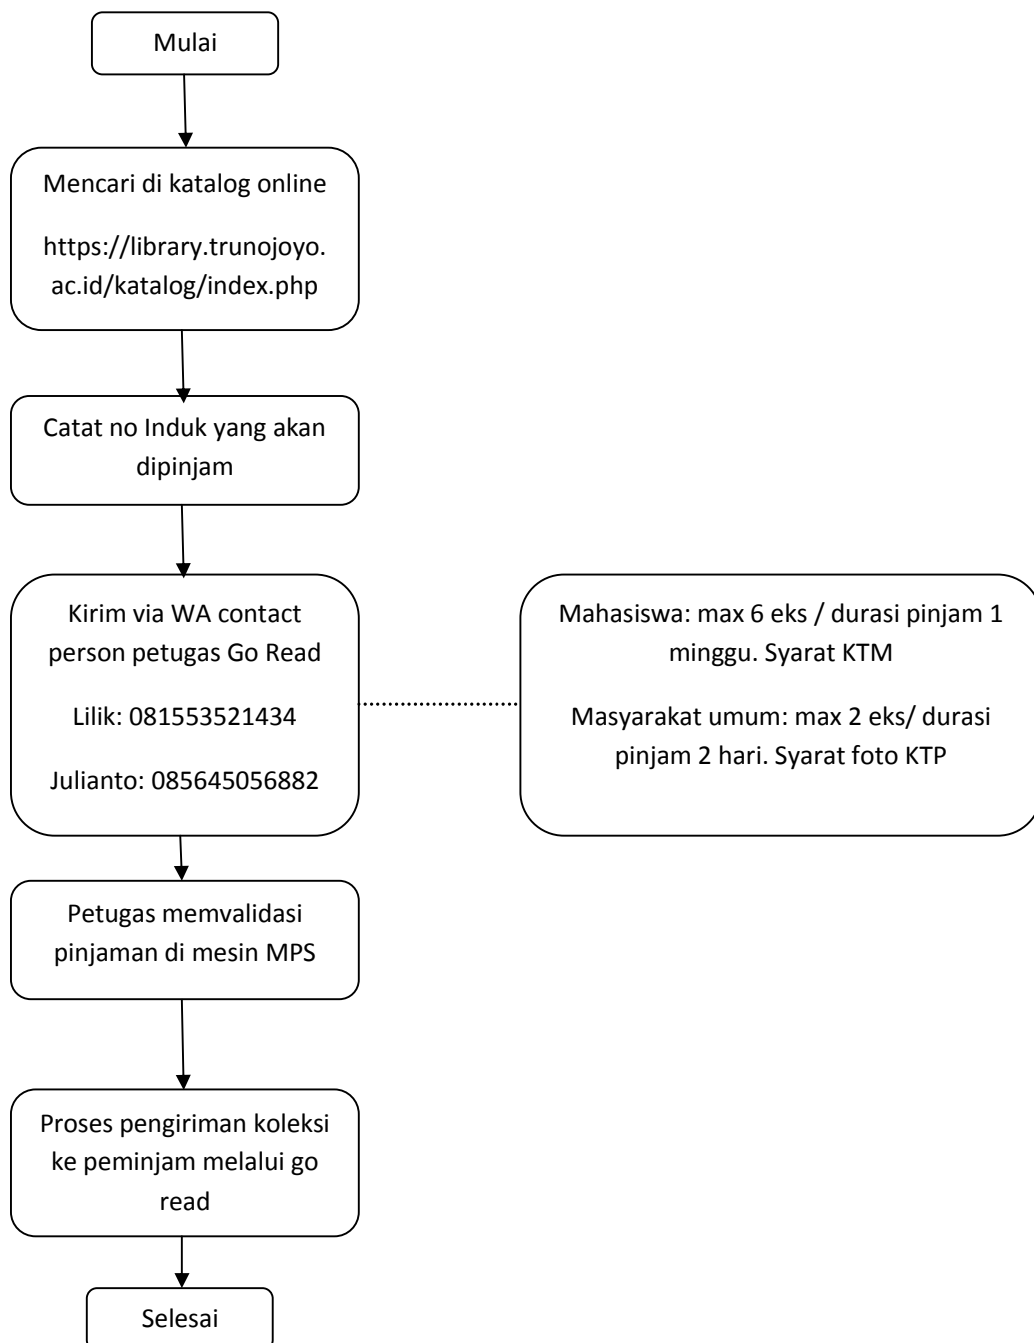

## PERSYARATAN PEMINJAMAN DI LAYANAN GO READ

1. Untuk Civitas Akademika untuk mahasiswa yang mempunyai KTM
2. Untuk masyarakat umum sekitar Kampus UTM dengan ketentuan sbb :
  - a. Radius 5 km dari Kampus UTM
  - b. Mempunyai KTP
  - c. Buku yang dipinjam 2 buku dengan Jangka waktu peminjaman 3 hari

## FLOWCHART PEMINJAMAN GO READ

## FLOWCHART PENGEMBALIAN GO READ